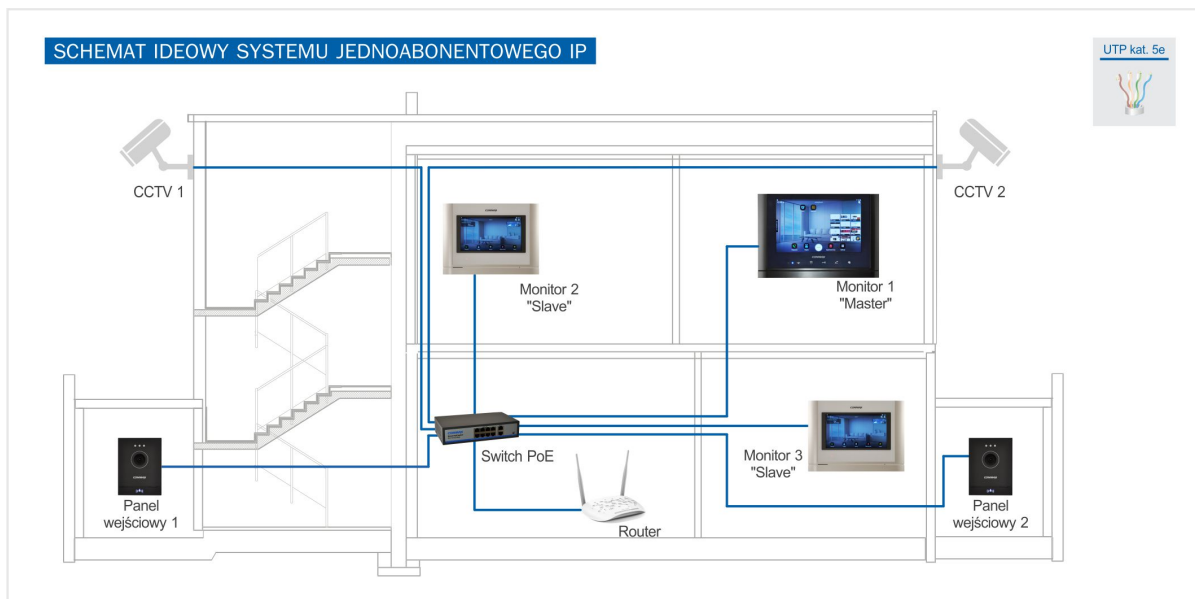

## CIOT-D21M KAMERA IP JEDNOABONENTOWA

Kod produktu: **CIOT-D21M**

kamera 2MPx, obudowa plastikowa, podświetlany przycisk mechaniczny, montaż natynkowy

### OPIS

Kamera jednoabonentowa systemu COMMAX IP. Rozdzielczość Full HD 2MPx. Mechaniczny, podświetlany przycisk wywołania. Zasilanie PoE. Montaż natynkowy (dedykowana osłona OS-14B).

### CECHY/FUNKCJE

- kamera kolorowa
- przetwornik 1/3" CMOS 2 MPx
- rozdzielczość 1920 x 1080 px @ 25kl/s
- czułość 0,01lx / 0,00lx (LED wł.)
- obiektyw 2,8mm
- zasilanie PoE
- wyjście sterujące NO/NC, dostępne zasilanie 12VDC (max. 0,5A)
- wymiary: 146/110/30 (wys/szer/gł) mm

### SPECYFIKACJA

Przetwornik obrazu	CMOS 1/3"
Doświetlenie w nocy	Diody LED
Obiektyw	2,8mm
Kąt widzenia	w pionie: 55 stopni , w poziomie: 95 stopni
Sposób montażu	natynkowy
Zasilanie	PoE 36~54VDC
Pobór mocy (max.)	12W
Wymiary panela (szer. x wys. x gł.)	110 x 146 x 30